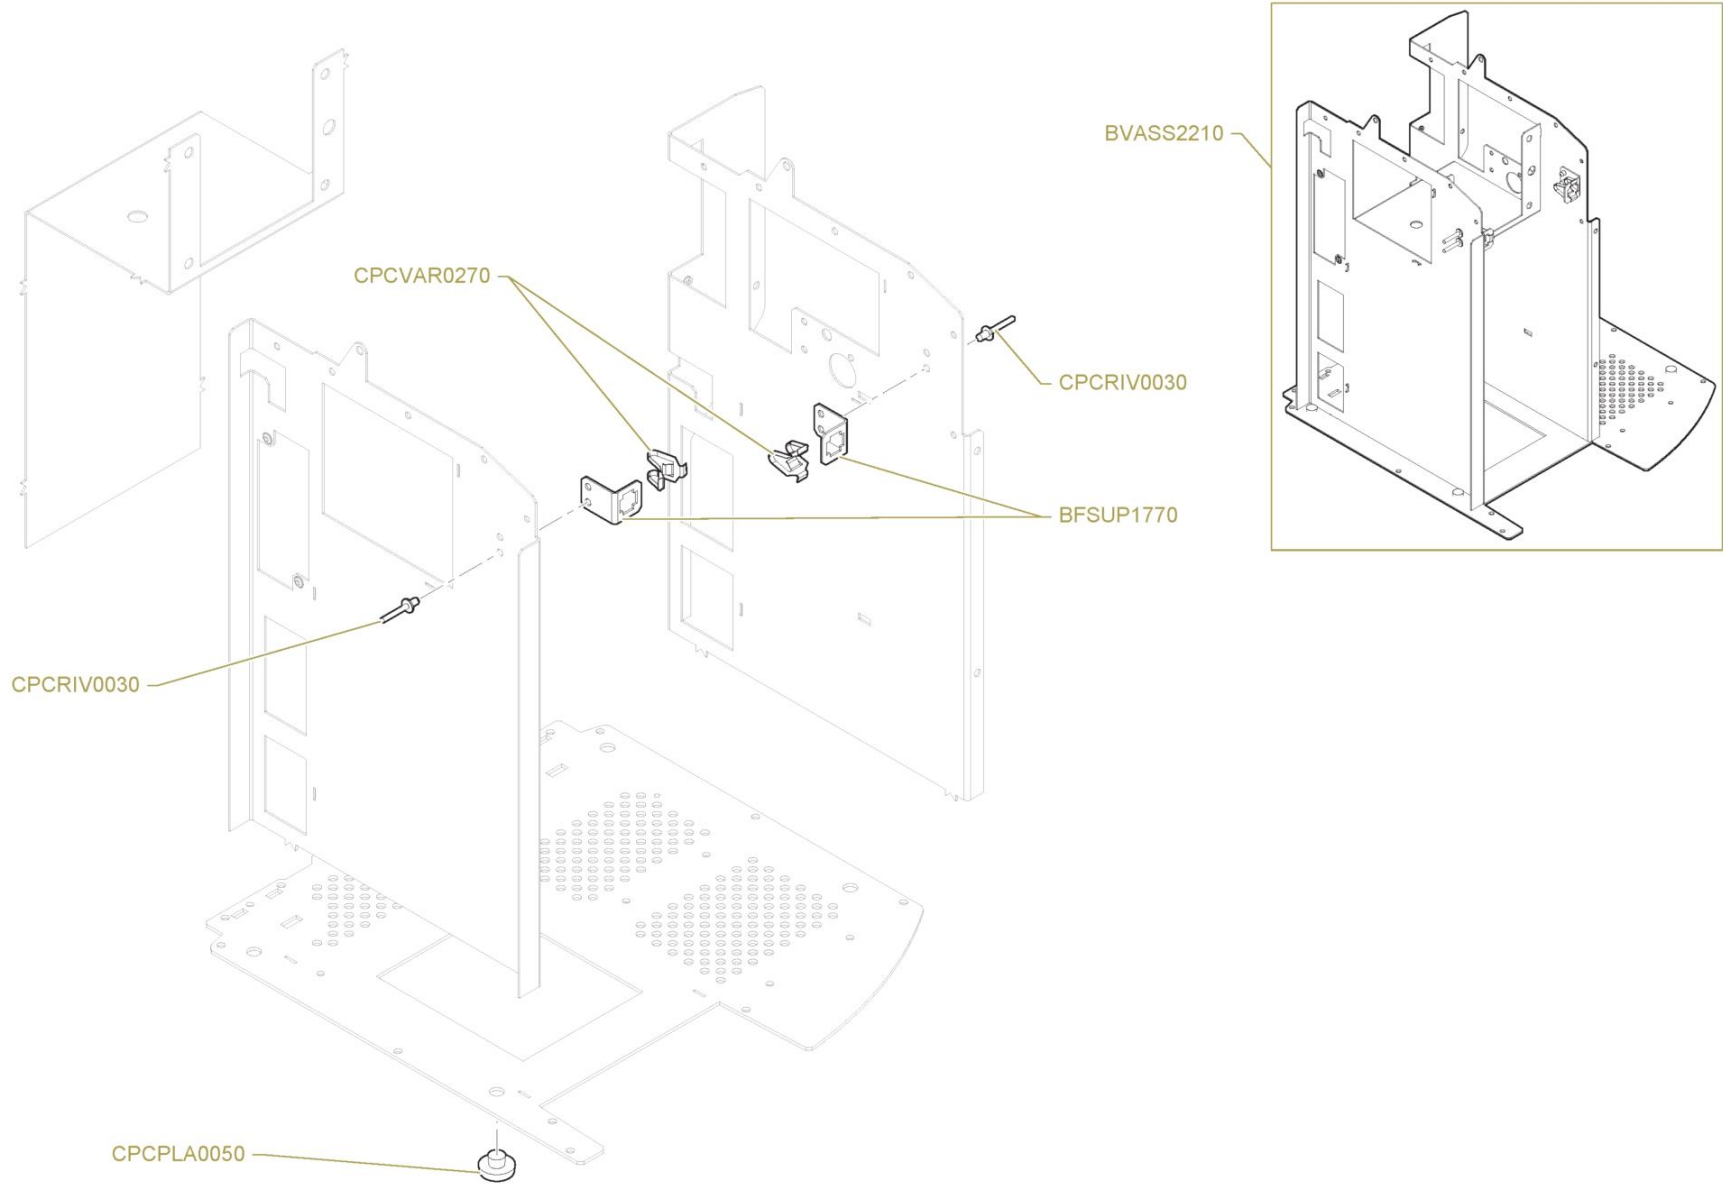

# Carrozzeria

Pos.	Codice	Colore	Descrizione
0000	BFLAM0350		PIASTRA FISSAGGIO ADDOLCITORE OC01-FILTER1
0000	BPSTA0122		COPRIBECCUCCIO VERNICIATO NERO GLITTER SERIE OC
0000	BPSTA0402		MASCHERA LEVA CAPSULE OC01 VERN. NERO GLITTER
0000	BVASS0395		ASSIEME CASSETTO CAPSULE OC / FILTER
0000	BVASS2712		LEVA INSERIMENTO CAPSULA COMPLETA OC NERO GLITTER
0000	BVASS4784		COPRIBECCUCCIO COMPLETO VERN. NERO GLITTER SERIE OC
0000	CCEMOR0140		FERMACAVO UL SR 7P-2NERO
0000	CCMMIN4100		VITE SPECIALE MOLLA RICHIAMO PISTONE
0000	CCMMOL0190		MOLLA COMPRESSIONE
0000	CCMMOL0230		MOLLA RICHIAMO PISTONE
0000	CCMTRA0550		GRIGLIA APPOGGIATAZZINE OC01/OC02
0000	CMPSTA3320		GUIDA APPOGGIATAZZINE MZ/OC01/OC02
0000	CMPSTA3330		ARPIONE APPOGGIATAZZINE MZ/SM MINI
0000	CMPSTA3430		MANTELLINO OC01/FILTER 1
0000	CMPSTA3460		CONTENITORE CENTRALINA OC/FILTER
0000	CMPSTA3470		LASTRA COPERTURA GRUPPO OC/FILTER
0000	CMPSTA3560		SUPPORTO APPOGGIATAZZINE OC01/OC02
0000	CMPSTA3580		SUPPORTO ATTACCO RETE IDRICA OC01/FILTER 1
0000	CMPSTA3640		VASCHETTA CASSETTO CAPSULE OC
0000	CMPSTA4280		POMELLO ARPIONE MZ/SM MINI-APPOGGIATAZZINE NEW SZ/SM 2
0000	CMPSTA4300		SUPPORTO INTERRUTTORE NEW SZ/OC
0000	CMPTAR0190		ETICHETTA MESSA TERRA
0000	CMPTAR1400		ETICHETTA NOME SM OC-01
0000	CPCDAD0130		DADO INOX M4 UNI 5588-65
0000	CPCSFE0010		SFERA Ø8MM
0000	CPCVAR0272		CHIUSURA MASCHIO M4 CF
0000	CPCVAR0300		MAGNETE NICHELATO CON FORO OC-WE2 COMBI-D.ALTA
0000	CPCVIT0130		VITE AUTOFILETTANTE 2,9X9,5 TSP 7982 NICHELATA
0000	CPCVIT0260		VITE AUTOFILETTANTE TC 3,5X9,5 6954 NICHELATA
0000	CPCVIT0920		VITE PER PLASTICA TC 3,5X12
0000	CPCVIT0970		VITE ZINCATA M3X8 TCB UNI 7687
0000	CPCVIT0980		VITE ZINCATA M4X10 TCB UNI 7687

## Telaio

Pos.	Codice	Colore	Descrizione
0000	BFSUP1770		SUPPORTO FISSAGGIO COPRIBECCUCCIO OC 2.0
0000	BVASS2210		TELAIO COMPLETO PER OC01 -FILTER 1
0000	CPCPLA0050		PIEDINO MZ/ NEW SZ/ OC
0000	CPCRIV0030		RIVETTI ACCIAIO 4X7
0000	CPCVAR0270		CHIUSURA METALLICA FEMMINA PANNELLO FRONTALE D. - 20/20