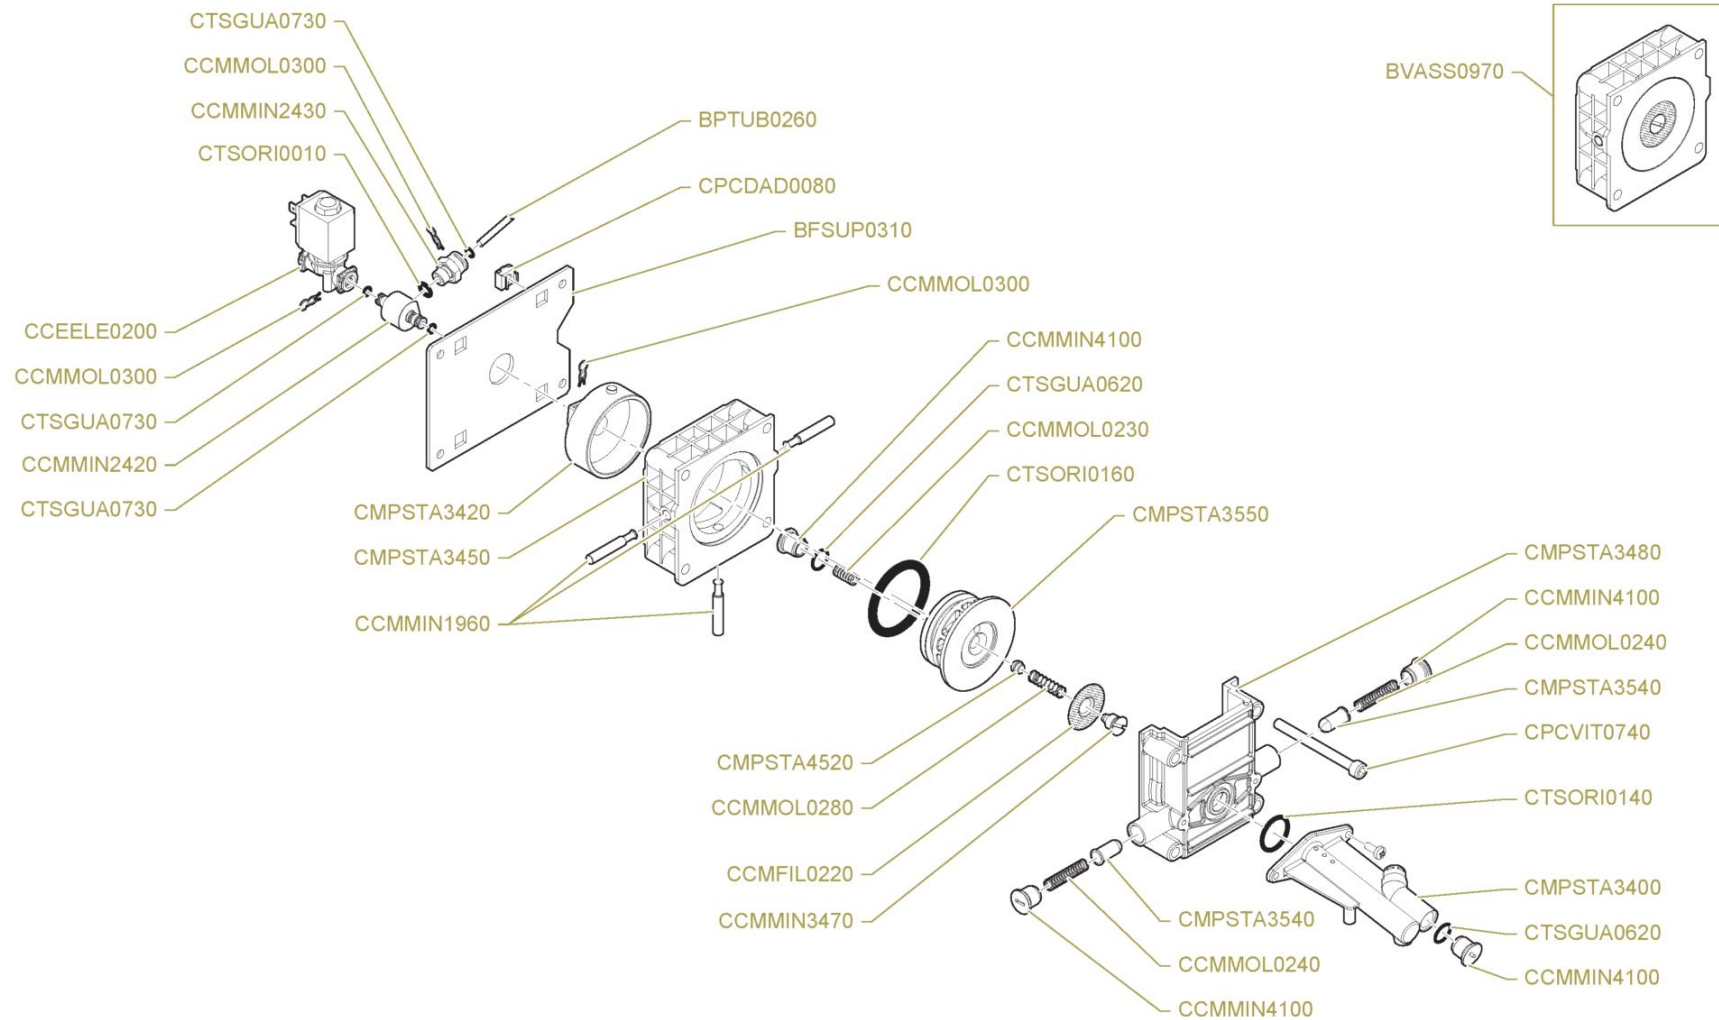

Gruppo Erogazione