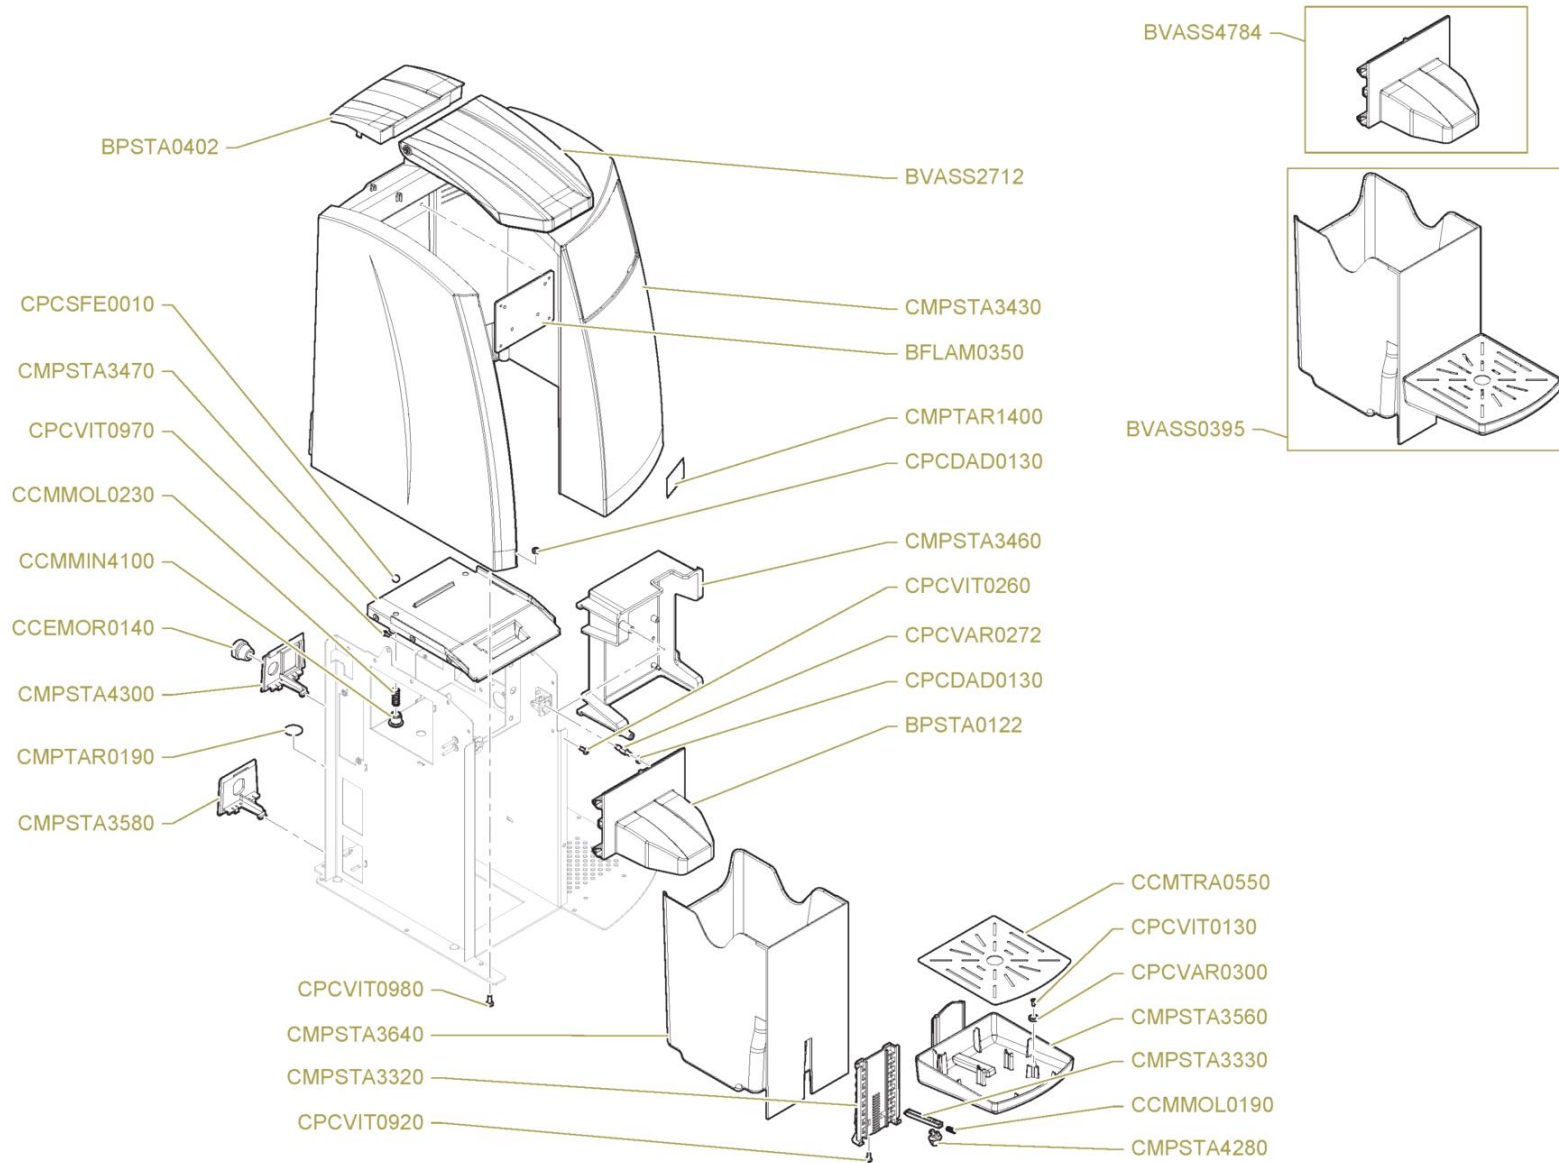

# Carrozzeria

Pos.	Codice	Colore	Descrizione
0000	BFLAM0350		PIASTRA FISSAGGIO ADDOLCITORE OC01-FILTER1
0000	BPSTA0122		COPRIBECCUCCIO VERNICIATO NERO GLITTER SERIE OC
0000	BPSTA0402		MASCHERA LEVA CAPSULE OC01 VERN. NERO GLITTER
0000	BVASS0395		ASSIEME CASSETTO CAPSULE OC / FILTER
0000	BVASS2712		LEVA INSERIMENTO CAPSULA COMPLETA OC NERO GLITTER
0000	BVASS4784		COPRIBECCUCCIO COMPLETO VERN. NERO GLITTER SERIE OC
0000	CCEMOR0140		FERMACAVO UL SR 7P-2NERO
0000	CCMMIN4100		VITE SPECIALE MOLLA RICHIAMO PISTONE
0000	CCMMOL0190		MOLLA COMPRESSIONE
0000	CCMMOL0230		MOLLA RICHIAMO PISTONE
0000	CCMTRA0550		GRIGLIA APPOGGIATAZZINE OC01/OC02
0000	CMPSTA3320		GUIDA APPOGGIATAZZINE MZ/OC01/OC02
0000	CMPSTA3330		ARPIONE APPOGGIATAZZINE MZ/SM MINI
0000	CMPSTA3430		MANTELLINO OC01/FILTER 1
0000	CMPSTA3460		CONTENITORE CENTRALINA OC/FILTER
0000	CMPSTA3470		LASTRA COPERTURA GRUPPO OC/FILTER
0000	CMPSTA3560		SUPPORTO APPOGGIATAZZINE OC01/OC02
0000	CMPSTA3580		SUPPORTO ATTACCO RETE IDRICA OC01/FILTER 1
0000	CMPSTA3640		VASCHETTA CASSETTO CAPSULE OC
0000	CMPSTA4280		POMELLO ARPIONE MZ/SM MINI-APPOGGIATAZZINE NEW SZ/SM 2
0000	CMPSTA4300		SUPPORTO INTERRUTTORE NEW SZ/OC
0000	CMPTAR0190		ETICHETTA MESSA TERRA
0000	CMPTAR1400		ETICHETTA NOME SM OC-01
0000	CPCDAD0130		DADO INOX M4 UNI 5588-65
0000	CPCSFE0010		SFERA Ø8MM
0000	CPCVAR0272		CHIUSURA MASCHIO M4 CF
0000	CPCVAR0300		MAGNETE NICHELATO CON FORO OC-WE2 COMBI-D.ALTA
0000	CPCVIT0130		VITE AUTOFILETTANTE 2,9X9,5 TSP 7982 NICHELATA
0000	CPCVIT0260		VITE AUTOFILETTANTE TC 3,5X9,5 6954 NICHELATA
0000	CPCVIT0920		VITE PER PLASTICA TC 3,5X12
0000	CPCVIT0970		VITE ZINCATA M3X8 TCB UNI 7687
0000	CPCVIT0980		VITE ZINCATA M4X10 TCB UNI 7687

## Telaio

Pos.	Codice	Colore	Descrizione
0000	BFSUP1770		SUPPORTO FISSAGGIO COPRIBECCUCCIO OC 2.0
0000	BVASS2210		TELAIO COMPLETO PER OC01 -FILTER 1
0000	CPCPLA0050		PIEDINO MZ/ NEW SZ/ OC
0000	CPCRIV0030		RIVETTI ACCIAIO 4X7
0000	CPCVAR0270		CHIUSURA METALLICA FEMMINA PANNELLO FRONTALE D. - 20/20