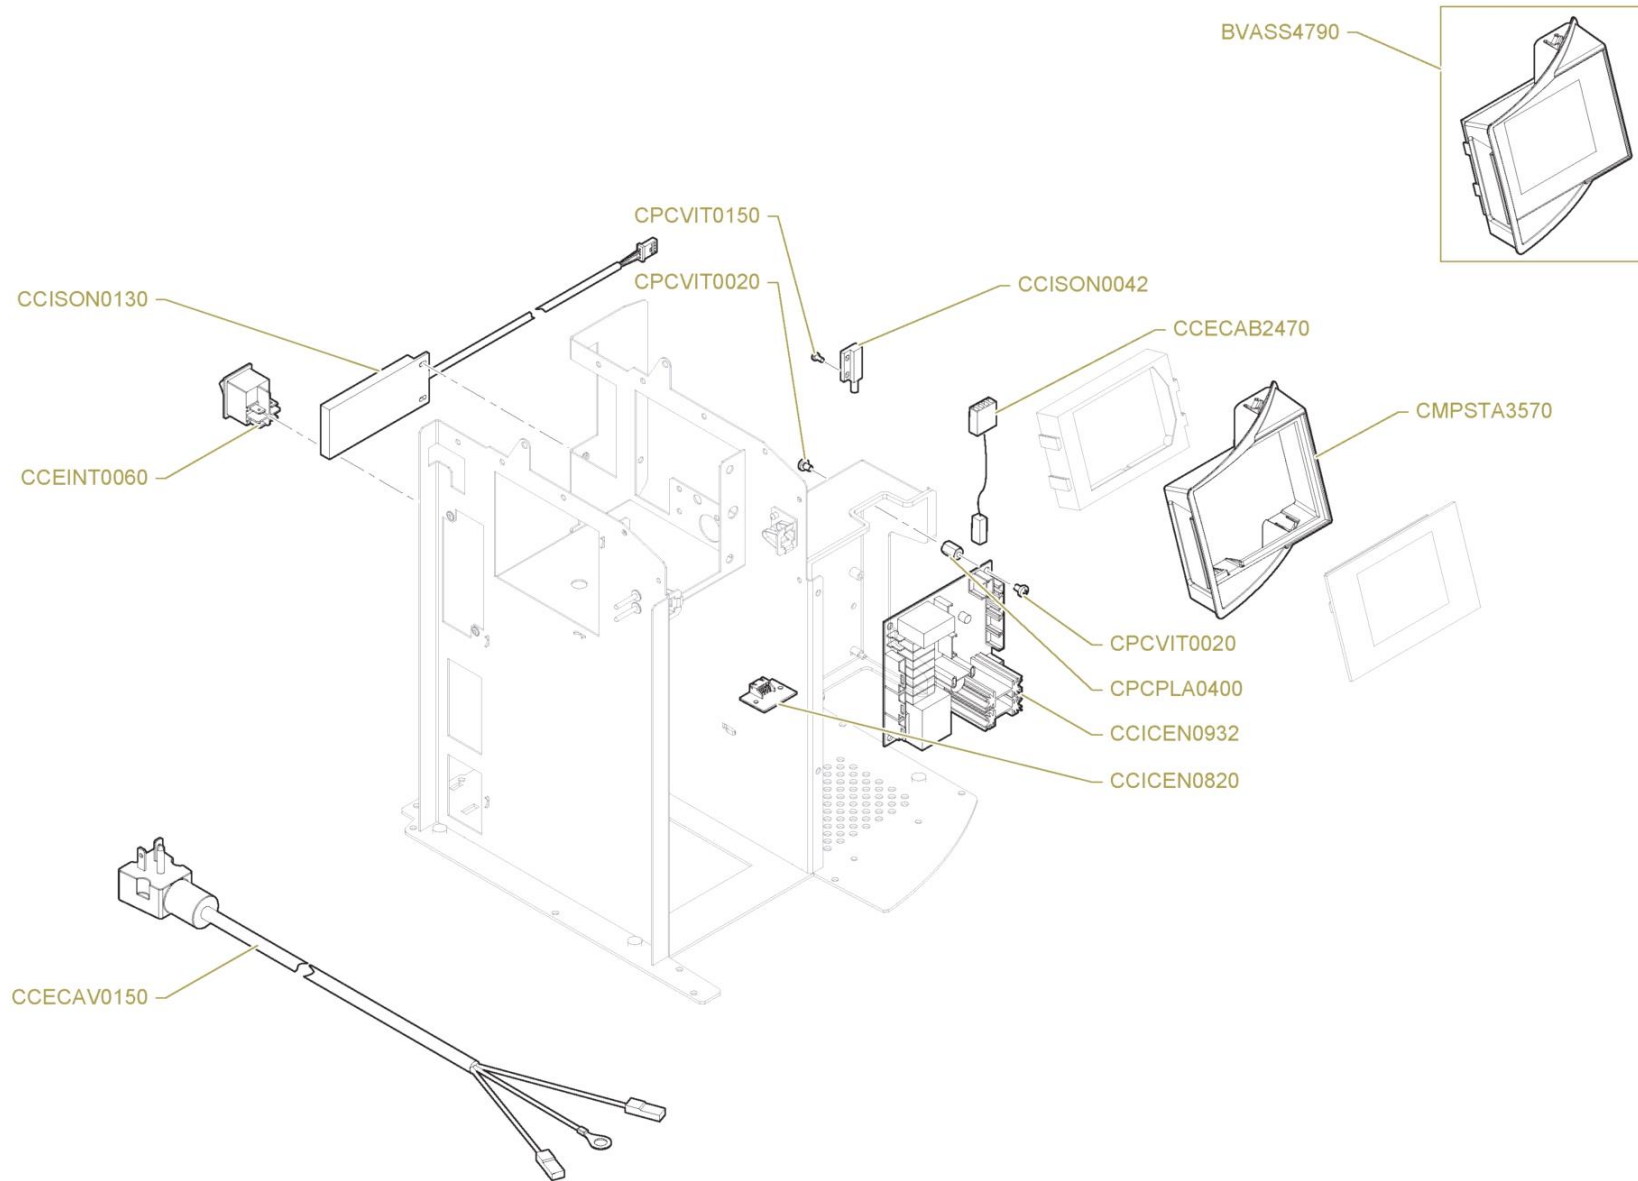

Componenti Elettrici