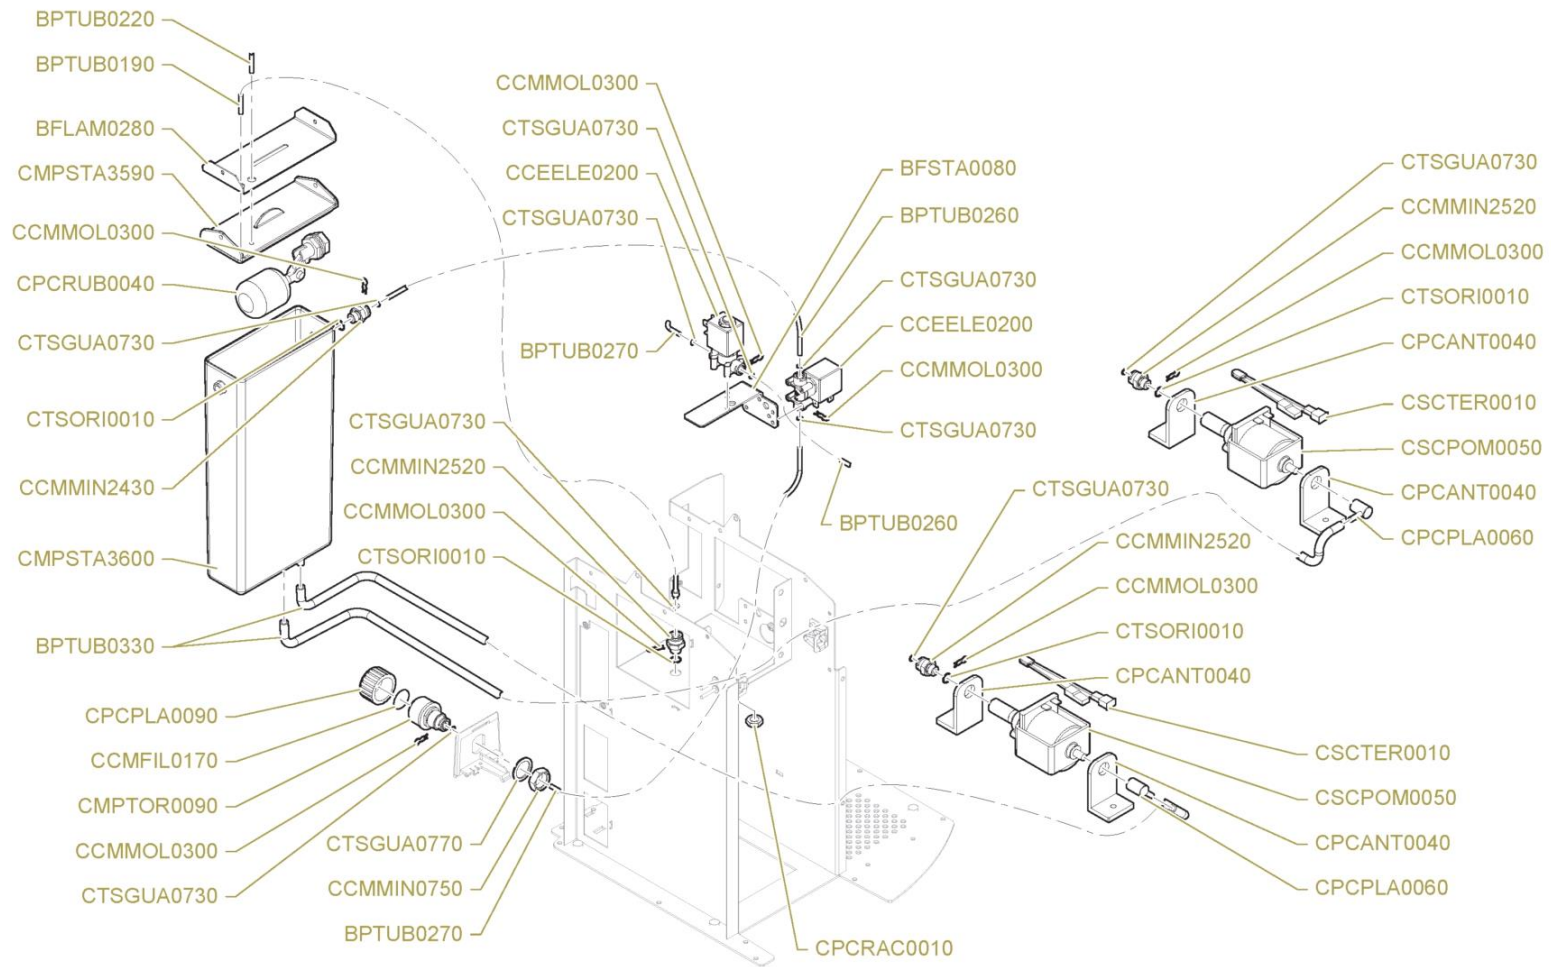

## Telaio

Pos.	Codice	Colore	Descrizione
0000	BFSUP1770		SUPPORTO FISSAGGIO COPRIBECCUCCIO OC 2.0
0000	BVASS2210		TELAIO COMPLETO PER OC01 -FILTER 1
0000	CPCPLA0050		PIEDINO MZ/ NEW SZ/ OC
0000	CPCRIV0030		RIVETTI ACCIAIO 4X7
0000	CPCVAR0270		CHIUSURA METALLICA FEMMINA PANNELLO FRONTALE D. - 20/20

Pos.	Codice	Colore	Descrizione
0000	BFLAM0280		LAMIERINO TAPPO SERBATOIO OC01-FILTER1
0000	BFSTA0080		STAFFA ELETTROVALVOLA OC-FILTER
0000	BPTUB0190		TUBO PTFE 4/2 CON 1 OGIVA L180MM
0000	BPTUB0220		TUBO PTFE 4/2 CON 1 OGIVA L400MM
0000	BPTUB0260		TUBO PTFE 2X4 CON 2 OGIVE L180MM
0000	BPTUB0270		TUBO PTFE 4/2 CON 2 OGIVE L400MM
0000	BPTUB0330		TUBO SILICONE 5X8 CARICO ACQUA OC01 L310MM
0000	CCEELE0200		ELETTROVALVOLA 2 VIE 1/8" 110V 60HZ
0000	CCMFILO170		FILTRO A DISCO INGRESSO ACQUA OC01/FILTER 1 Ø20 MM
0000	CCMMIN0750		DADO 3/8" LIV. 95/105
0000	CCMMIN2430		RACCORDO FORCELLA FEMMINA 1/8"G
0000	CCMMIN2520		RACCORDO FEMMINA 1/8"G SENZA FILETTO
0000	CCMMOLO300		MOLLA ATTACCHI FORCELLA
0000	CMPSTA3590		COPERCHIO SERBATOIO ACQUA OC01/FILTER 1
0000	CMPSTA3600		SERBATOIO ACQUA OC01/FILTER 1
0000	CMPTOR0090		RACCORDO INGRESSO ACQUA OC01/FILTER 1
0000	CPCANT0040		AMMORTIZZATORE POMPA
0000	CPCPLA0060		RACCORDO A PIPA PER POMPA
0000	CPCPLA0090		TAPPO 13PT 26N
0000	CPCRAC0010		GHIERA 1/8"
0000	CPCRUB0040		RUBINETTO GALLEGGIANTE OC01/FILTER 1
0000	CSCPOM0050		POMPA VIBRAZIONE EX4 120V 60HZ
0000	CSCTER0010		TERMOPROTETTORE POMPA NEW SZ /WE2 /P&P
0000	CTSGUA0730		GUARNIZIONE OR 2015 3.68 X 1.78 SILICONE ROSSO 70Sh
0000	CTSGUA0770		GUARNIZIONE ATTACCO RETE IDRICA OC01
0000	CTSORI0010		GUARNIZIONE OR 2031 SILICONE ROSSO